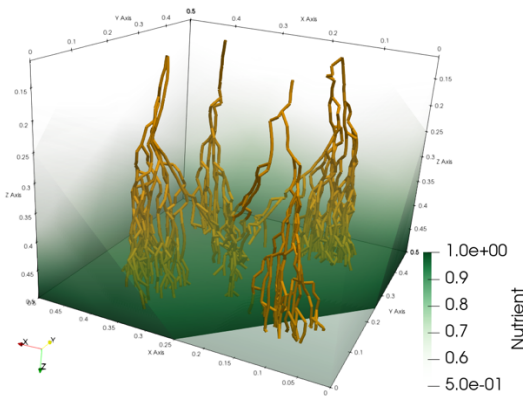

## La Matematica alla Notte delle Ricercatrici e dei Ricercatori 29-30 settembre 2023

Il Dipartimento di Scienze Matematiche del Politecnico sarà presente all'evento con diverse iniziative, incorniciate dai canti del Coro Polietnico, Team Studentesco del Dipartimento stesso., che proporrà dei canti ispirati al motto "La Terra siamo noi".

Si viaggerà attraverso applicazioni diverse della Matematica. Vi sarà uno stand dedicato a **Brillamenti solari e Intelligenza Artificiale**, in cui si mostrerà come tecniche di intelligenza artificiale possano predire la natura di imminenti brillamenti sfruttando i segnali raccolti dai satelliti, aiutando così a prevenire gravi danni a ecosistemi e impianti tecnologici.

Le intense attività di ricerca dedicate ai legami fra la Matematica e la Biologia e la Medicina saranno alla base di altri due laboratori, **La Matematica aiuta la Medicina** e **La Matematica in Biologia**.

Il secondo invece si propone di far toccare con mano come la matematica possa essere utilizzata per descrivere alcuni fenomeni biologici come il moto dei batteri e la crescita dei vasi sanguigni.

E ancora, in collaborazione con il Dipartimento di Scienze della Vita e Biologia dei Sistemi di UNITO, si porterà avanti lo stand **Scoprire le radici per la salute delle piante**, che condurrà i partecipanti a vedere le radici nel suolo e a scoprire come la matematica può aiutarci a predire il loro sviluppo e quali sostanze possono essere ricavate dalle piante come indice della loro salute.